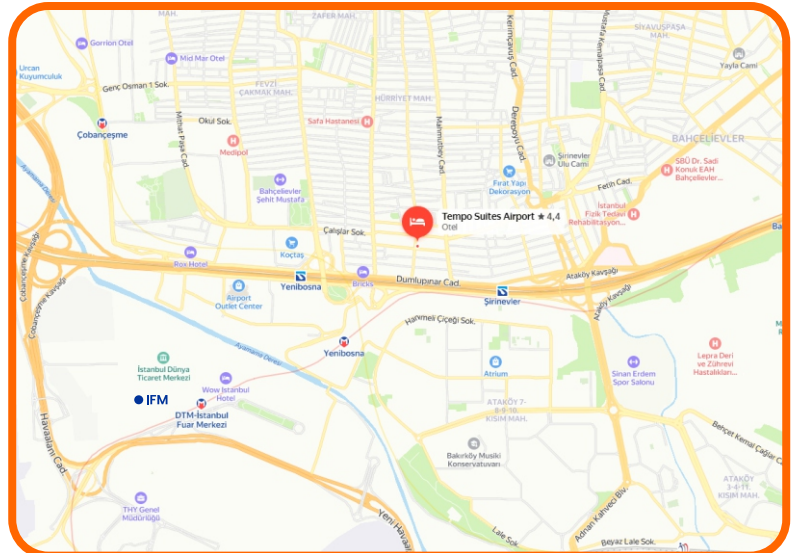

ÜCRETLİ HİZMETLER

- Kuru temizleme servisi
- Minibar
- 24 saat oda servisi
- V.I.P transfer hizmeti ve şehir turları
- Öğle ve akşam yemeği öğünü