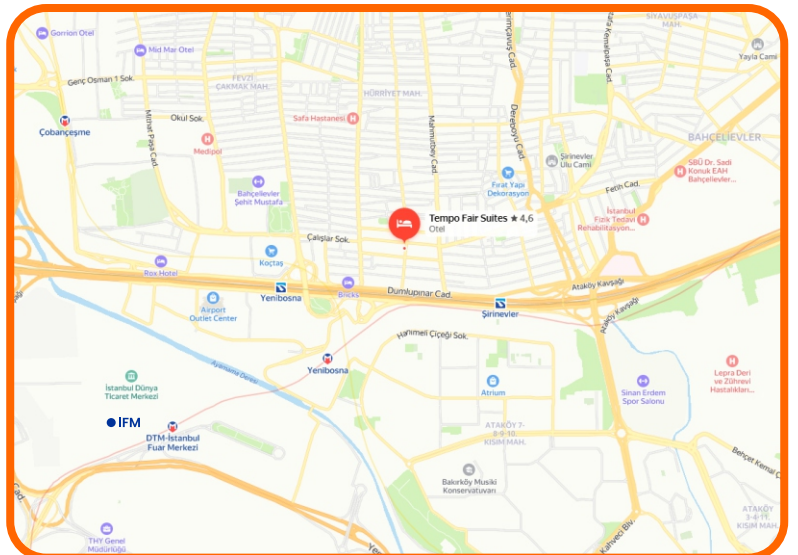

ÜCRETLİ HİZMETLER

- Kuru temizleme servisi
- Minibar
- 24 saat oda servisi
- V.I.P transfer hizmeti ve şehir turları
- Öğle ve akşam yemeği öğünü