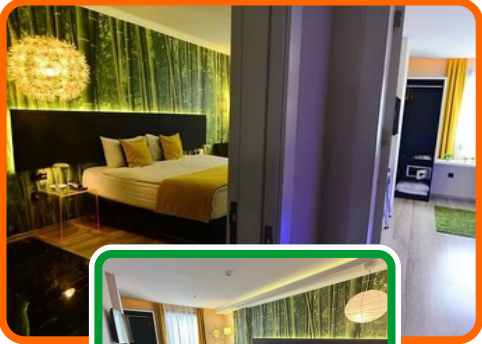

SUITE ODA

- 40 m² genişliğinde 1+1, jakuzili özel odalar
- İki kişilik geniş yataklı yatak odası ve salon
- Oturma grubu, mutfak tezgahı
- Odalarda duman dedektörü ve yağmurlama sprinkler sistemi
- Çalışma masası, TV, telefon
- Saç kurutma makinesi, kettle, minibar dolabı, çay, kahve ve sınırsız içme suyu
- Dijital kasa ve kablosuz internet

DELUXE SUITE

- 63-65 m² genişliğinde 2+1, jakuzili özel odalar
- İki kişilik geniş yatak veya tek kişilik 2 ayrı yataklı, 2 yatak odası ve salon seçeneği ile 4 kişiye kadar konaklama imkanı
- Oturma grubu, mutfak tezgahı
- Odalarda duman dedektörü ve yağmurlama sprinkler sistemi
- Çalışma masası, TV, telefon
- Saç kurutma makinesi, kettle, minibar dolabı, çay, kahve ve sınırsız içme suyu
- Dijital kasa ve kablosuz internet

FAMILY SUITE

- 70-75 m² genişliğinde 3 adet standart odalı birleştirilmiş suite
- İki kişilik geniş yatak veya tek kişilik 2 ayrı yatak seçeneği ile 6 kişiye kadar konaklama imkanı
- Odalarda duman dedektörü ve yağmurlama sprinkler sistemi
- Çalışma masası, TV, telefon
- Saç kurutma makinesi, kettle, minibar dolabı, çay, kahve ve sınırsız içme suyu
- Dijital kasa ve kablosuz internet