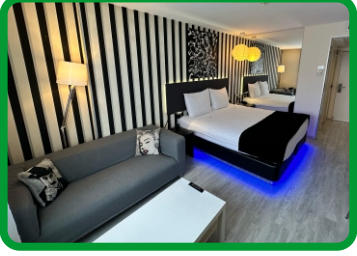

ÜCRETLİ HİZMETLER

- Kuru temizleme servisi
- Minibar
- 24 saat oda servisi
- V.I.P transfer hizmeti ve şehir turları
- Öğle ve akşam yemeği öğünü

STANDART ODA

- 23-25 m² aralığında duşakabinli geniş odalar
- İki kişilik geniş yatak veya tek kişilik 2 ayrı yatak seçeneği
- Odalarda duman dedektörü ve yağmurlama sprinkler sistemi
- Çalışma masası, TV, telefon
- Saç kurutma makinesi, kettle, minibar dolabı, çay, kahve ve sınırsız içme suyu
- Dijital kasa ve kablosuz internet
- Klasik Kat, Karikatür Katı, İnteraktif Sanat Katı, Gülümseten Kat, Siyah-Beyaz Kat / tema seçeneği