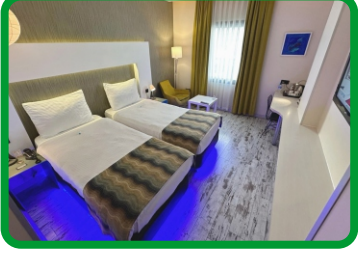

ÜCRETLİ HİZMETLER

- Kuru temizleme servisi
- Minibar
- 24 saat oda servisi
- V.I.P transfer hizmeti ve şehir turları
- Öğle ve akşam yemeđi öğünü

STANDART ODA

- 23-25 m² aralığında geniş odalar
- İki kişilik geniş yatak veya tek kişilik 2 ayrı yatak seçeneği
- Duşakabin veya küvet seçeneği
- Odalarda duman dedektörü ve yağmurlama sprinkler sistemi
- Çalışma masası, TV, telefon
- Saç kurutma makinesi, kettle, minibar dolabı, çay, kahve ve sınırsız içme suyu
- Dijital kasa ve kablosuz internet

ÜCRETLİ HİZMETLER

- Kuru temizleme servisi
- Minibar
- 24 saat oda servisi
- V.I.P transfer hizmeti ve şehir turları
- Öğle ve akşam yemeği öğünü

STANDART ODA

- 21-22 m² aralığında duşakabinli geniş odalar
- İki kişilik geniş yatak veya tek kişilik 2 ayrı yatak seçeneği
- Odalarda duman dedektörü ve yağmurlama sprinkler sistemi
- Çalışma masası, TV, telefon
- Saç kurutma makinesi, kettle, minibar dolabı, kruvasan, çay, kahve ve sınırsız içme suyu
- Dijital kasa ve kablosuz internet