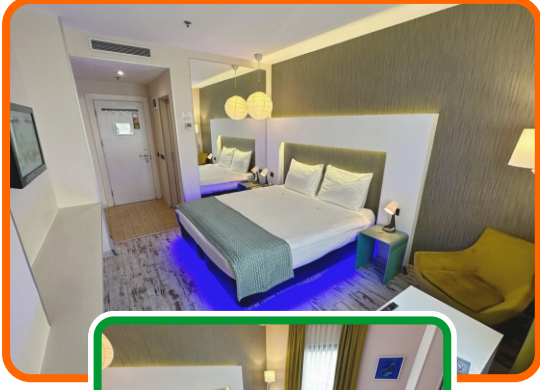

ÜCRETLİ HİZMETLER

- Kuru temizleme servisi
- Minibar
- 24 saat oda servisi
- V.I.P transfer hizmeti ve şehir turları
- Öğle ve akşam yemeđi öğünü

STANDART ODA

- 23-25 m² aralığında geniş odalar
- İki kişilik geniş yatak veya tek kişilik 2 ayrı yatak seçeneği
- Duşakabin veya küvet seçeneği
- Odalarda duman dedektörü ve yağmurlama sprinkler sistemi
- Çalışma masası, TV, telefon
- Saç kurutma makinesi, kettle, minibar dolabı, çay, kahve ve sınırsız içme suyu
- Dijital kasa ve kablosuz internet

STUDIO SUITE

- 40 m² genişliğinde iki kişilik geniş yataklı ve jakuzili odalar
- Oturma grubu
- Odalarda duman dedektörü ve yağmurlama sprinkler sistemi
- Çalışma masası, 55 inç TV, telefon
- Saç kurutma makinesi, ikili diş seti, banyo lifi, kettle, minibar dolabı, çay, kahve ve sınırsız içme suyu
- Dijital kasa ve kablosuz internet

ÜCRETLİ HİZMETLER

- Kuru temizleme servisi
- Minibar
- 24 saat oda servisi
- V.I.P transfer hizmeti ve şehir turları
- Öğle ve akşam yemeği öğünü

STANDART ODA

- 21-22 m² aralığında duşakabinli geniş odalar
- İki kişilik geniş yatak veya tek kişilik 2 ayrı yatak seçeneği
- Odalarda duman dedektörü ve yağmurlama sprinkler sistemi
- Çalışma masası, TV, telefon
- Saç kurutma makinesi, kettle, minibar dolabı, kruvasan, çay, kahve ve sınırsız içme suyu
- Dijital kasa ve kablosuz internet

ÜCRETLİ HİZMETLER

- Kuru temizleme servisi
- Minibar
- 24 saat oda servisi
- V.I.P transfer hizmeti ve şehir turları
- Öğle ve akşam yemeği öğünü

STANDART ODA

- 23-25 m² aralığında duşakabinli geniş odalar
- İki kişilik geniş yatak veya tek kişilik 2 ayrı yatak seçeneği
- Odalarda duman dedektörü ve yağmurlama sprinkler sistemi
- Çalışma masası, TV, telefon
- Saç kurutma makinesi, kettle, minibar dolabı, çay, kahve ve sınırsız içme suyu
- Dijital kasa ve kablosuz internet