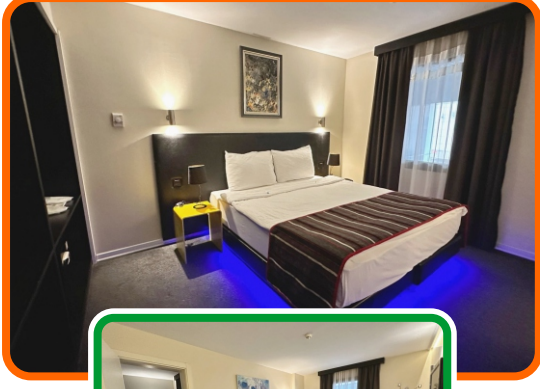

ÜCRETLİ HİZMETLER

- Kuru temizleme servisi
- Minibar
- 24 saat oda servisi
- V.I.P transfer hizmeti ve şehir turları
- Öğle ve akşam yemeđi öğünü

STANDART ODA

- 23-25 m² aralığında geniş odalar
- İki kişilik geniş yatak veya tek kişilik 2 ayrı yatak seçeneği
- Duşakabin veya küvet seçeneği
- Odalarda duman dedektörü ve yağmurlama sprinkler sistemi
- Çalışma masası, TV, telefon
- Saç kurutma makinesi, kettle, minibar dolabı, çay, kahve ve sınırsız içme suyu
- Dijital kasa ve kablosuz internet

FAMILY SUITE

- 37 m² genişliğinde 1+1, duşakabinli aile odası
- İki kişilik geniş yataklı yatak odası ve salon
- Oturma grubu
- Odalarda duman dedektörü ve yağmurlama sprinkler sistemi
- Çalışma masası, TV, telefon
- Saç kurutma makinesi, kettle, minibar dolabı, çay, kahve ve sınırsız içme suyu
- Dijital kasa ve kablosuz internet

STUDIO SUITE

- 40 m² genişliğinde iki kişilik geniş yataklı ve jakuzili odalar
- Oturma grubu
- Odalarda duman dedektörü ve yağmurlama sprinkler sistemi
- Çalışma masası, 55 inç TV, telefon
- Saç kurutma makinesi, ikili diş seti, banyo lifi, kettle, minibar dolabı, çay, kahve ve sınırsız içme suyu
- Dijital kasa ve kablosuz internet

ÜCRETLİ HİZMETLER

- Kuru temizleme servisi
- Minibar
- 24 saat oda servisi
- V.I.P transfer hizmeti ve şehir turları
- Öğle ve akşam yemeği öğünü

STANDART ODA

- 21-22 m² aralığında duşakabinli geniş odalar
- İki kişilik geniş yatak veya tek kişilik 2 ayrı yatak seçeneği
- Odalarda duman dedektörü ve yağmurlama sprinkler sistemi
- Çalışma masası, TV, telefon
- Saç kurutma makinesi, kettle, minibar dolabı, kruvasan, çay, kahve ve sınırsız içme suyu
- Dijital kasa ve kablosuz internet