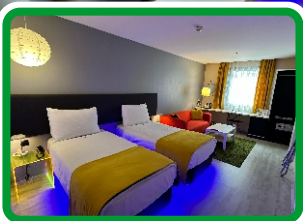

SUITE ODA

- 40 m² genişliğinde 1+1, jakuzili özel odalar
- İki kişilik geniş yataklı yatak odası ve salon
- Oturma grubu, mutfak tezgahı
- Odalarda duman dedektörü ve yağmurlama sprinkler sistemi
- Çalışma masası, TV, telefon
- Saç kurutma makinesi, kettle, minibar dolabı, çay, kahve ve sınırsız içme suyu
- Dijital kasa ve kablosuz internet

DELUXE SUITE

- 63-65 m² genişliğinde 2+1, jakuzili özel odalar
- İki kişilik geniş yatak veya tek kişilik 2 ayrı yataklı, 2 yatak odası ve salon seçeneği ile 4 kişiye kadar konaklama imkanı
- Oturma grubu, mutfak tezgahı
- Odalarda duman dedektörü ve yağmurlama sprinkler sistemi
- Çalışma masası, TV, telefon
- Saç kurutma makinesi, kettle, minibar dolabı, çay, kahve ve sınırsız içme suyu
- Dijital kasa ve kablosuz internet

FAMILY SUITE

- 70-75 m² genişliğinde 3 adet standart odalı birleştirilmiş suite
- İki kişilik geniş yatak veya tek kişilik 2 ayrı yatak seçeneği ile 6 kişiye kadar konaklama imkanı
- Odalarda duman dedektörü ve yağmurlama sprinkler sistemi
- Çalışma masası, TV, telefon
- Saç kurutma makinesi, kettle, minibar dolabı, çay, kahve ve sınırsız içme suyu
- Dijital kasa ve kablosuz internet