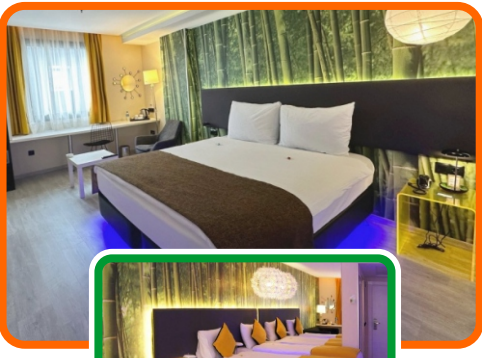

SUITE ODA

- 40 m² genişliğinde 1+1, jakuzili özel odalar
- İki kişilik geniş yataklı yatak odası ve salon
- Oturma grubu, mutfak tezgahı
- Odalarda duman dedektörü ve yağmurlama sprinkler sistemi
- Çalışma masası, TV, telefon
- Saç kurutma makinesi, kettle, minibar dolabı, çay, kahve ve sınırsız içme suyu
- Dijital kasa ve kablosuz internet

DELUXE SUITE

- 63-65 m² genişliğinde 2+1, jakuzili özel odalar
- İki kişilik geniş yatak veya tek kişilik 2 ayrı yataklı, 2 yatak odası ve salon seçeneği ile 4 kişiye kadar konaklama imkanı
- Oturma grubu, mutfak tezgahı
- Odalarda duman dedektörü ve yağmurlama sprinkler sistemi
- Çalışma masası, TV, telefon
- Saç kurutma makinesi, kettle, minibar dolabı, çay, kahve ve sınırsız içme suyu
- Dijital kasa ve kablosuz internet

FAMILY SUITE

- 70-75 m² genişliğinde 3 adet standart odalı birleştirilmiş suite
- İki kişilik geniş yatak veya tek kişilik 2 ayrı yatak seçeneği ile 6 kişiye kadar konaklama imkanı
- Odalarda duman dedektörü ve yağmurlama sprinkler sistemi
- Çalışma masası, TV, telefon
- Saç kurutma makinesi, kettle, minibar dolabı, çay, kahve ve sınırsız içme suyu
- Dijital kasa ve kablosuz internet