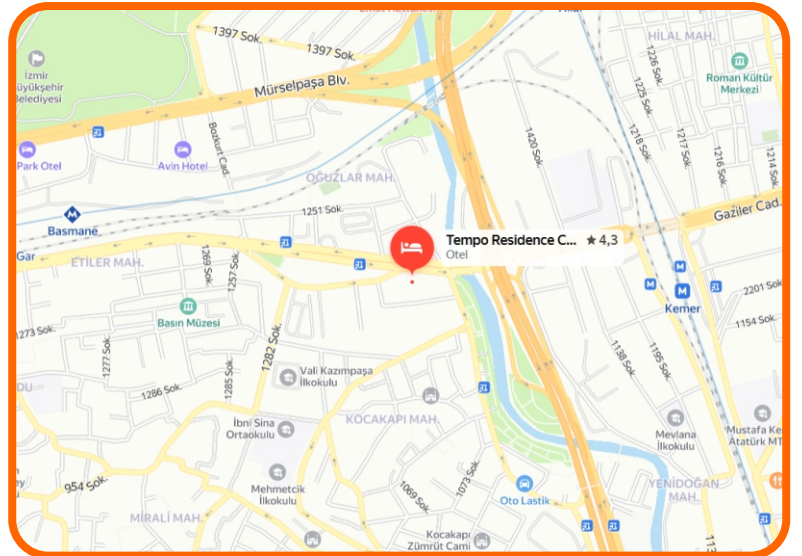

ÜCRETLİ HİZMETLER

- Çamaşır yıkama ve kuru temizleme hizmeti
- 24 saat oda servisi
- V.I.P transfer hizmeti ve şehir turları