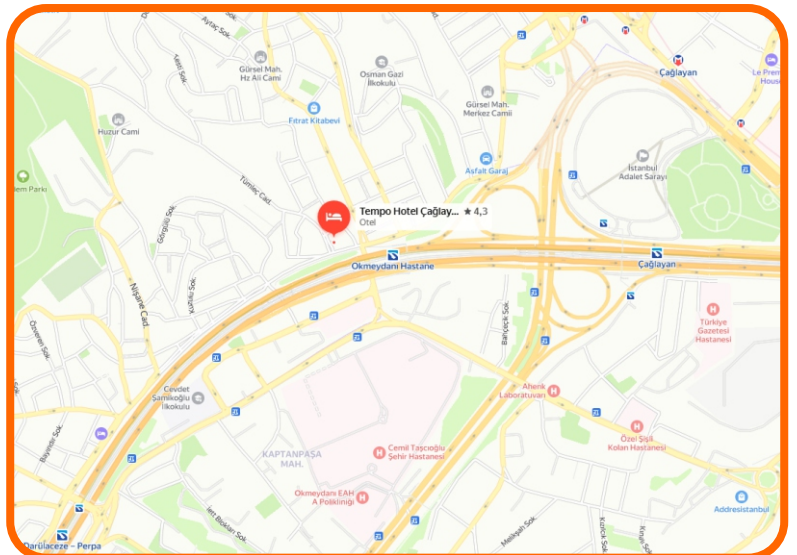

ÜCRETLİ HİZMETLER

- Kuru temizleme servisi
- Minibar
- 24 saat oda servisi
- V.I.P transfer hizmeti ve şehir turları
- Öğle ve akşam yemeđi öğünü