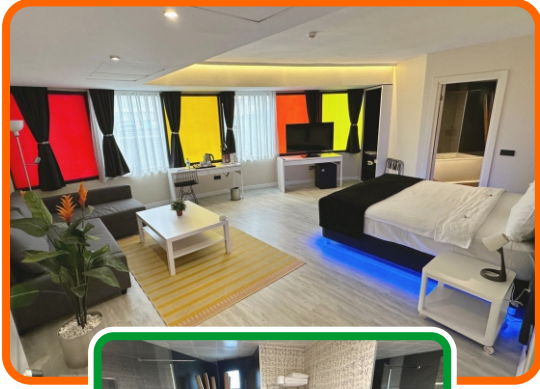

STUDIO SUITE

- 40 m² genişliğinde iki kişilik geniş yataklı ve jakuzili odalar
- Oturma grubu
- Odalarda duman dedektörü ve yağmurlama sprinkler sistemi
- Çalışma masası, 55 inç TV, telefon
- Saç kurutma makinesi, ikili diş seti, banyo lifi, kettle, minibar dolabı, çay, kahve ve sınırsız içme suyu
- Dijital kasa ve kablosuz internet