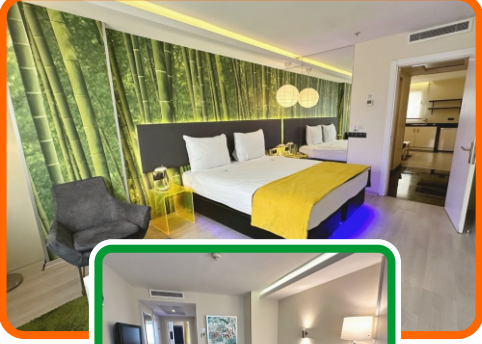

SUITE ODA

- 40 m² genişliğinde 1+1, jakuzili özel odalar
- İki kişilik geniş yataklı yatak odası ve salon
- Oturma grubu, mutfak tezgahı
- Odalarda duman dedektörü ve yağmurlama sprinkler sistemi
- Çalışma masası, TV, telefon
- Saç kurutma makinesi, kettle, minibar dolabı, çay, kahve ve sınırsız içme suyu
- Dijital kasa ve kablosuz internet

DELUXE SUITE

- 63-65 m² genişliğinde 2+1, jakuzili özel odalar
- İki kişilik geniş yatak veya tek kişilik 2 ayrı yataklı, 2 yatak odası ve salon seçeneği ile 4 kişiye kadar konaklama imkanı
- Oturma grubu, mutfak tezgahı
- Odalarda duman dedektörü ve yağmurlama sprinkler sistemi
- Çalışma masası, TV, telefon
- Saç kurutma makinesi, kettle, minibar dolabı, çay, kahve ve sınırsız içme suyu
- Dijital kasa ve kablosuz internet

FAMILY SUITE

- 70-75 m² genişliğinde 3 adet standart odalı birleştirilmiş suite
- İki kişilik geniş yatak veya tek kişilik 2 ayrı yatak seçeneği ile 6 kişiye kadar konaklama imkanı
- Odalarda duman dedektörü ve yağmurlama sprinkler sistemi
- Çalışma masası, TV, telefon
- Saç kurutma makinesi, kettle, minibar dolabı, çay, kahve ve sınırsız içme suyu
- Dijital kasa ve kablosuz internet